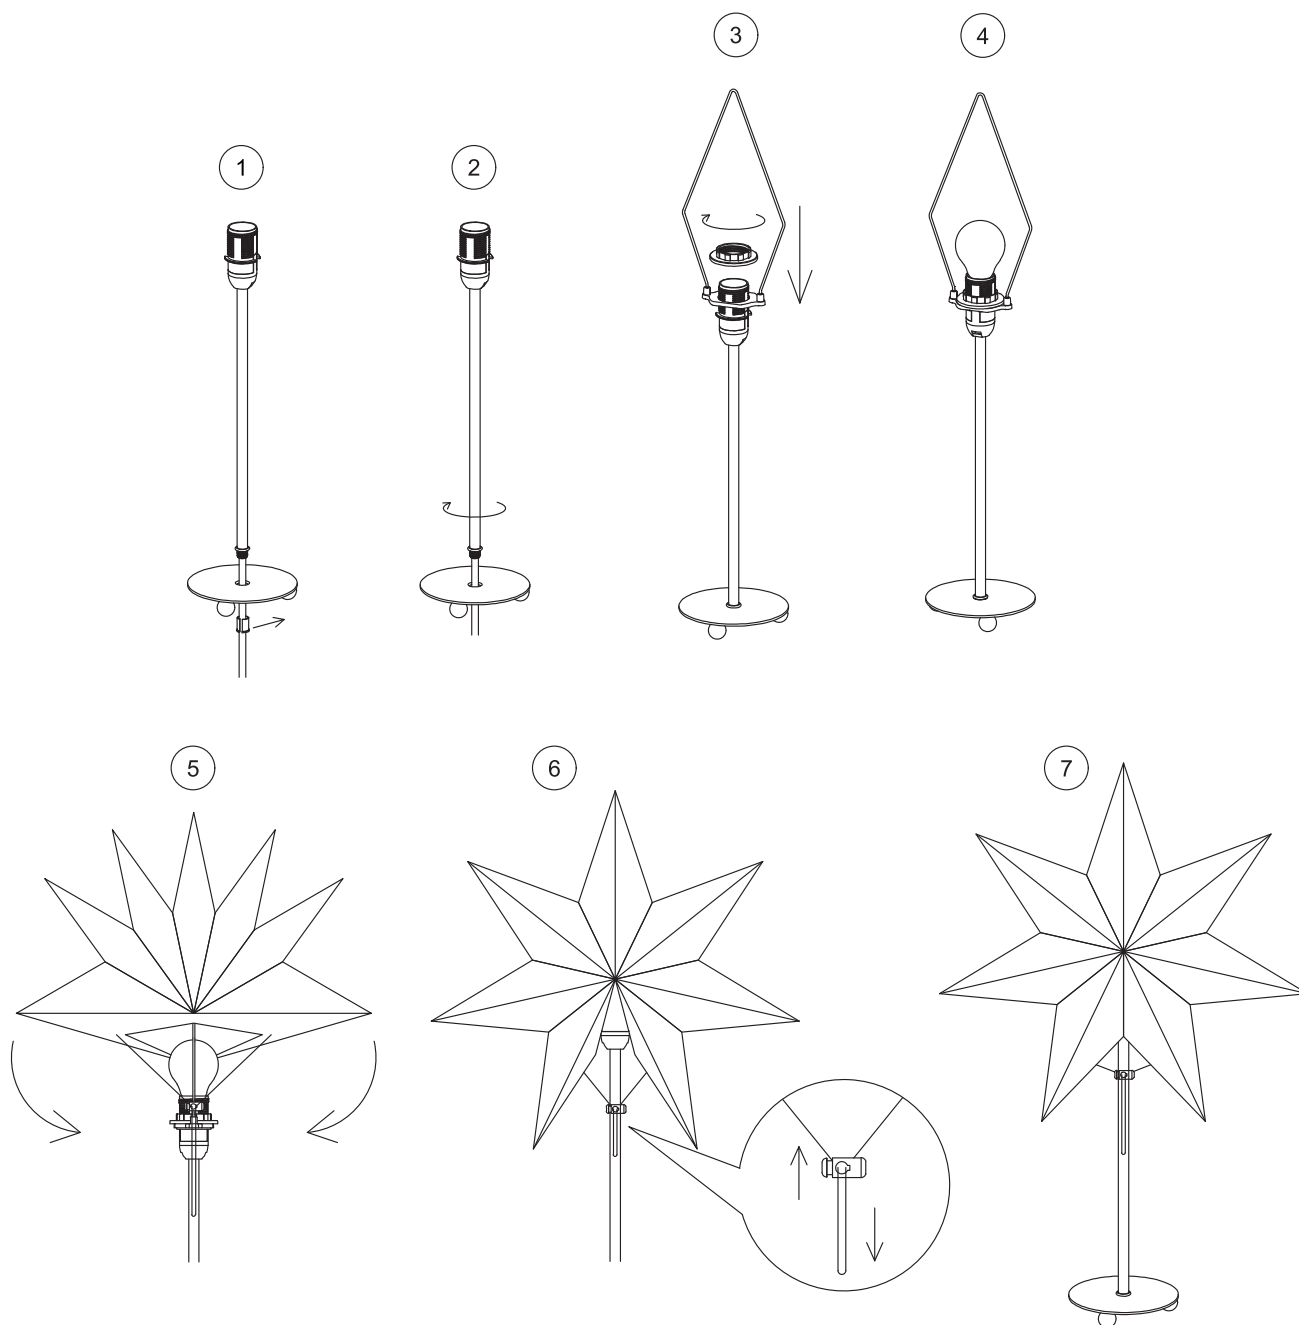

SATURNUS TABLE

705544/705545/8520.400

Markslöjd AB
Gränevägen 5 S-511 62 Skene
Sweden
www.markslöjd.com