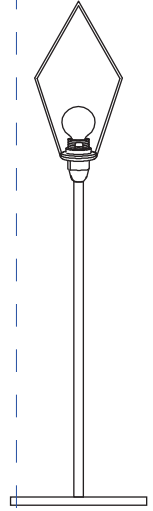

Art.NO.: 705491,705492

Markslöjd AB
Gränevägen 5 S-511 62 Skene
Sweden
www.markslöjd.com

1

2

3

4

5

6

Bulb: E14 Max 6W LED