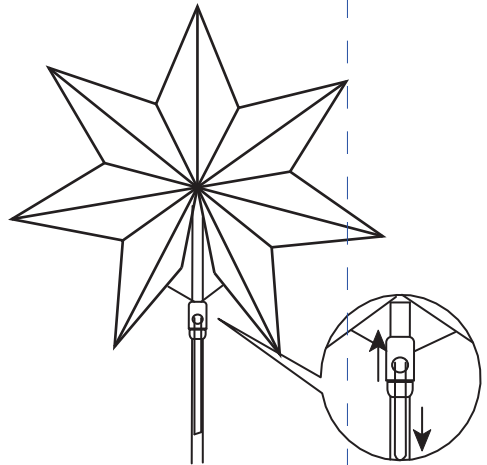

Bulb: E14 Max 6W LED