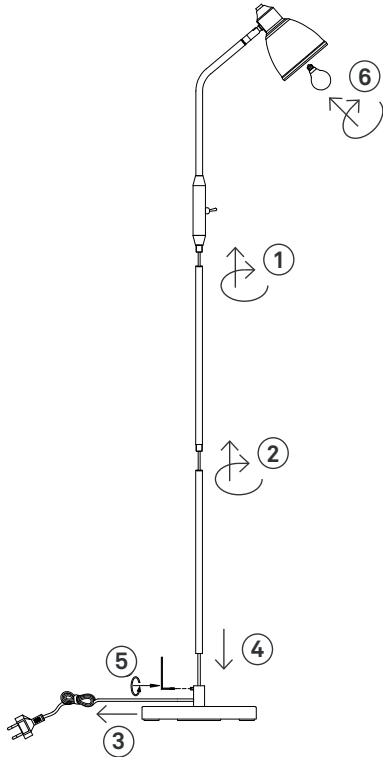

## Type nr: 20233-20

### Contents

A. Floor lamp in metal