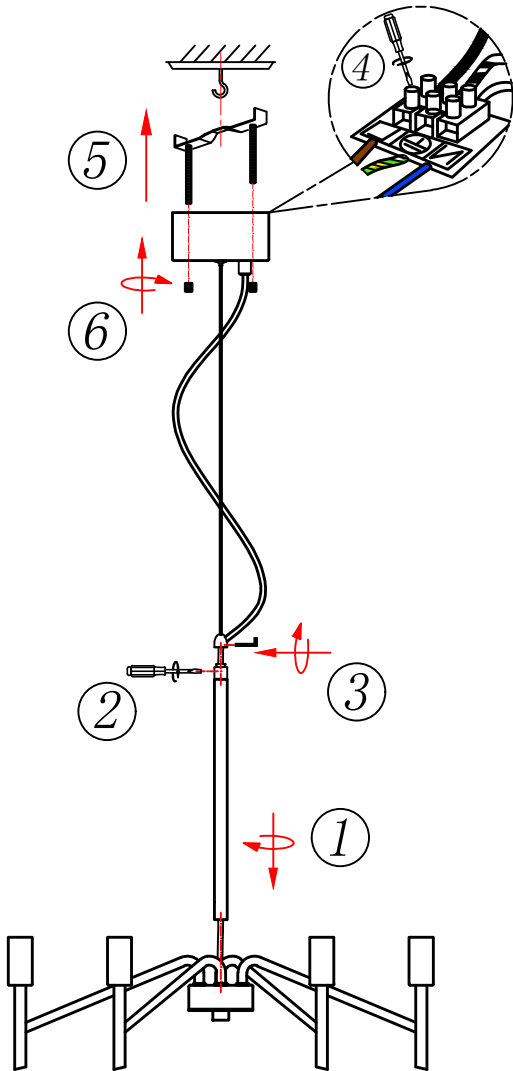

MONARCH Pendant 6L

108209/108210

Markslöjd Intertrade AB
Gränevägen 5 S-511 62 Skene
Sweden
www.markslويد.com

1

2

3

4