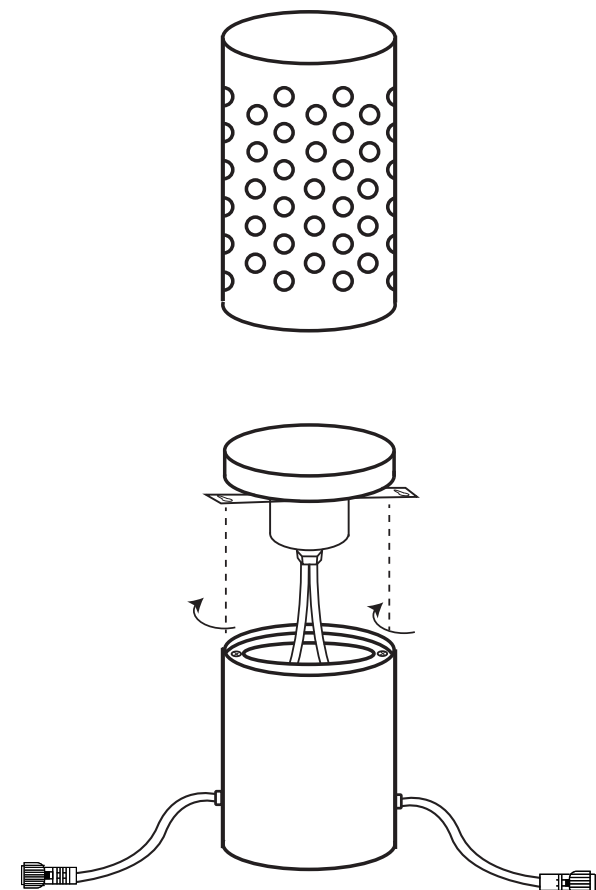

GARDEN 24 Pole 68cm Black

108175

Technical Data

Voltage	Input AC 24V / DC 31V Output AC 24V / DC 31V
Power	6W
IP Class	IP44

Markslojd AB
Gränevägen 5 S-511 62 Skene
Sweden
www.markslojd.com