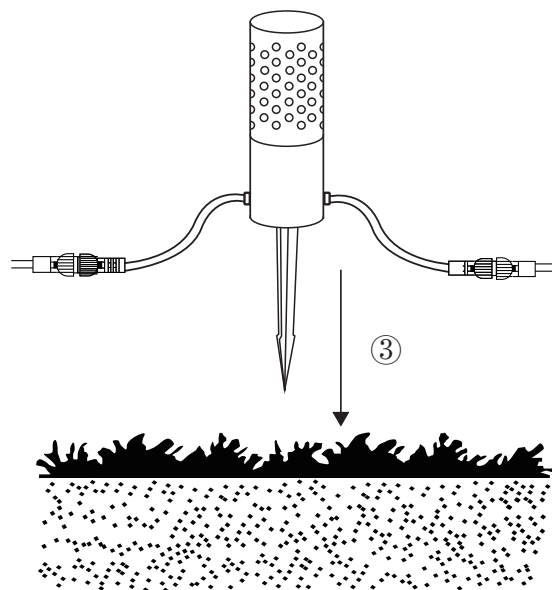

GARDEN 24 Pole 68cm Black

108175

Technical Data

Voltage	Input AC 24V / DC 31V Output AC 24V / DC 31V
Power	6W
IP Class	IP44

Markslojd AB
Gränevägen 5 S-511 62 Skene
Sweden
www.markslojd.com