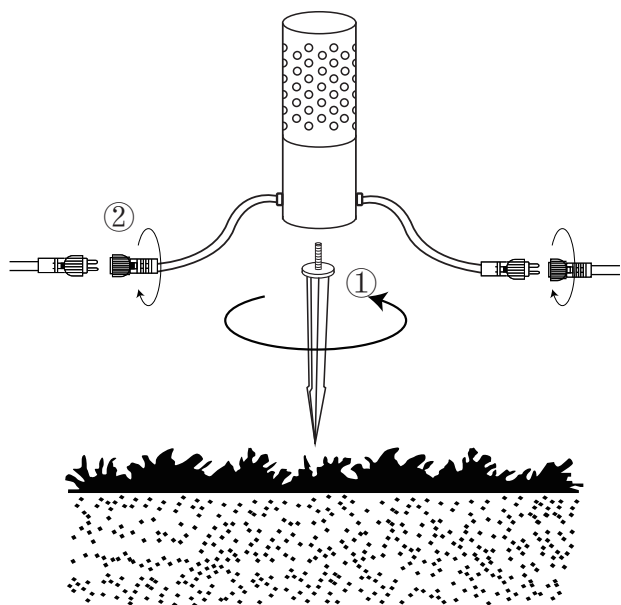

GARDEN 24 Pole 68cm Black

108175

Technical Data

Voltage	Input AC 24V / DC 31V Output AC 24V / DC 31V
Power	6W
IP Class	IP44

Markslojd AB
Gränevägen 5 S-511 62 Skene
Sweden
www.markslojd.com