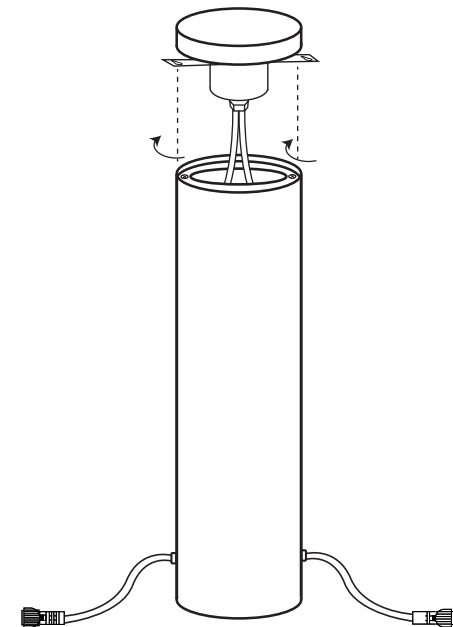

GARDEN 24 Pole 96cm Black

108174

Technical Data

Voltage	Input AC 24V / DC 31V Output AC 24V / DC 31V
Power	6W
IP Class	IP44

Markslojd AB
Gränevägen 5 S-511 62 Skene
Sweden
www.markslojd.com