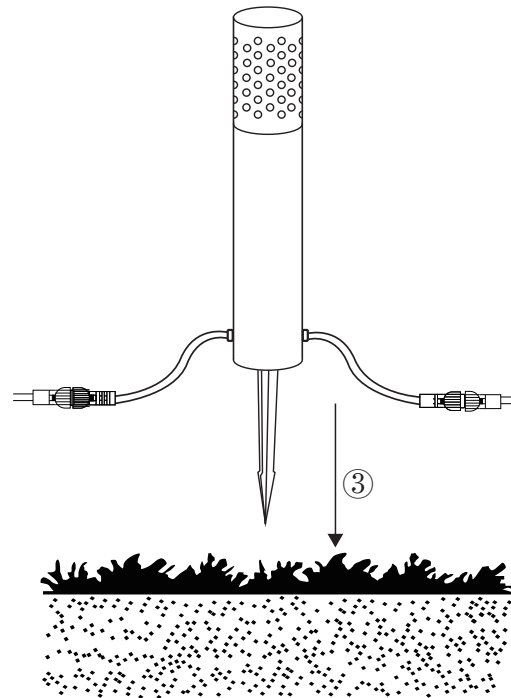

GARDEN 24 Pole 96cm Black

108174

Technical Data

Voltage	Input AC 24V / DC 31V Output AC 24V / DC 31V
Power	6W
IP Class	IP44

Markslojd AB
Gränevägen 5 S-511 62 Skene
Sweden
www.markslojd.com