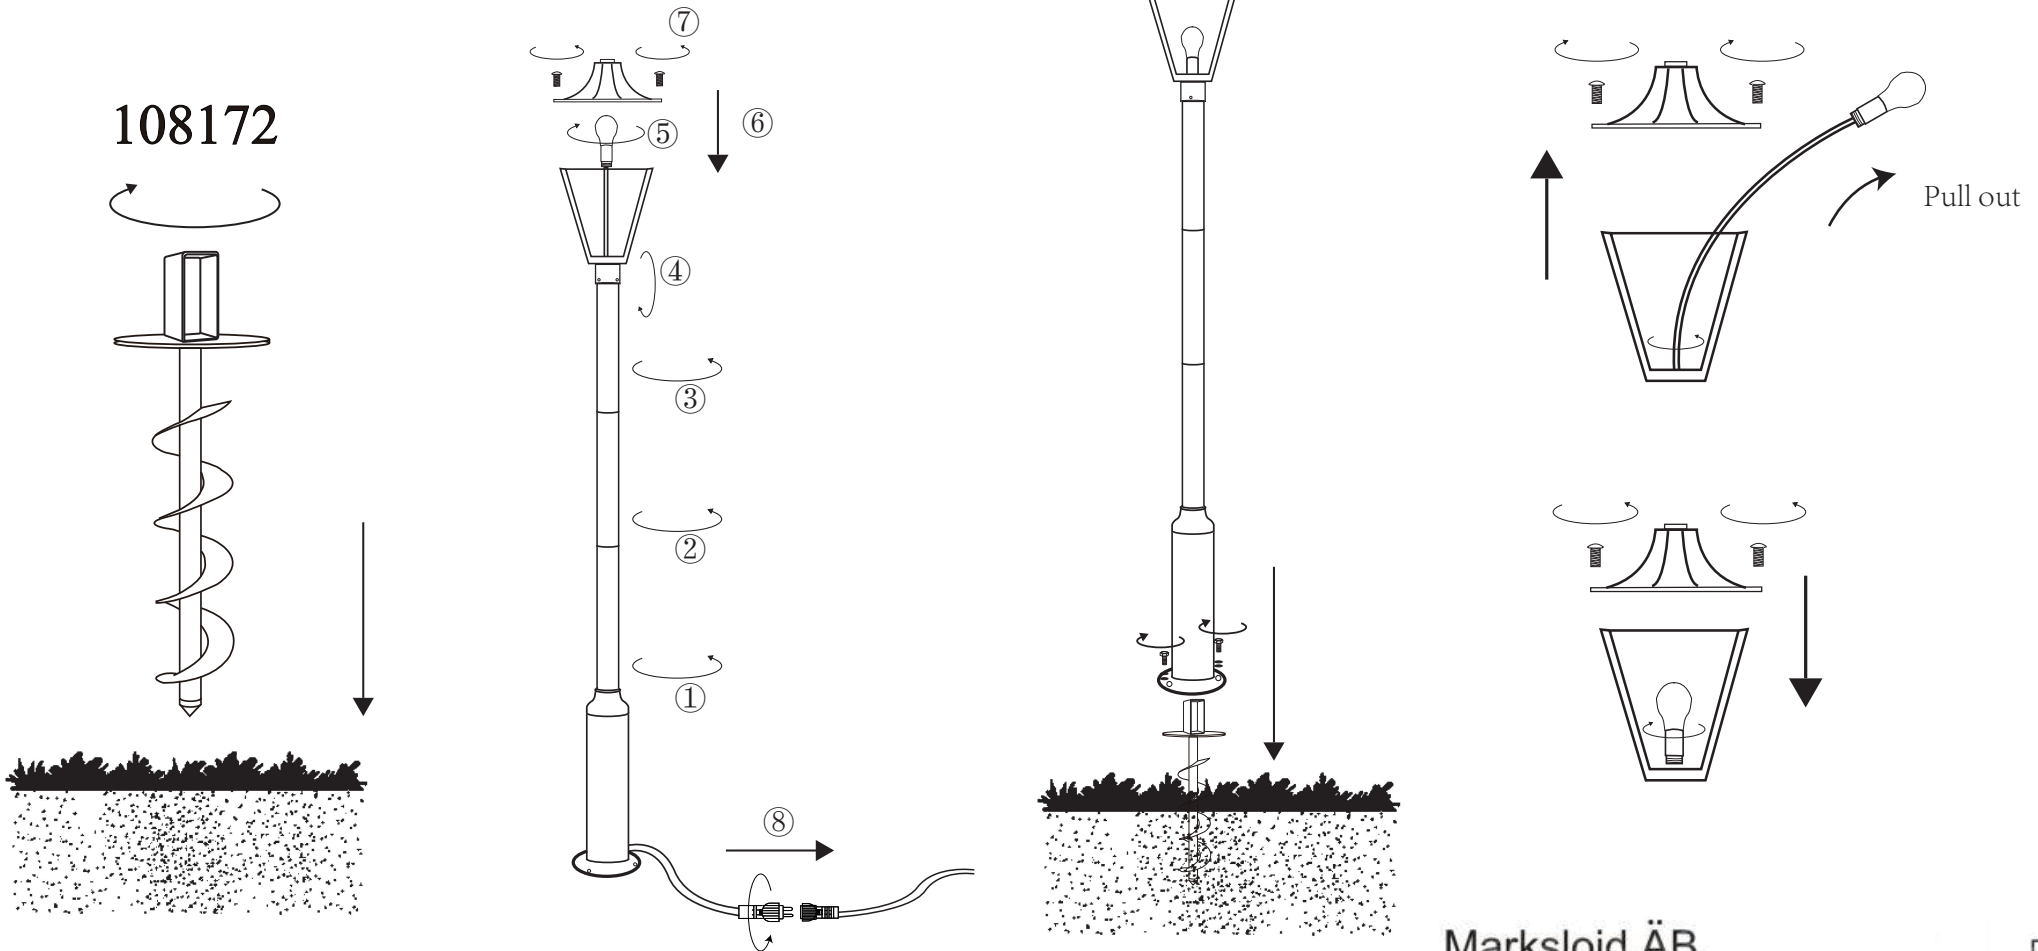

GARDEN 24 Postlamp 1L Black H 190cm 108171

Technical Data

Voltage	AC 24V / DC 31V
Power	3W
IP Class	IP44

108172

Markslojd AB
Gränevägen 5 S-511 62 Skene
Sweden
www.markslojd.com