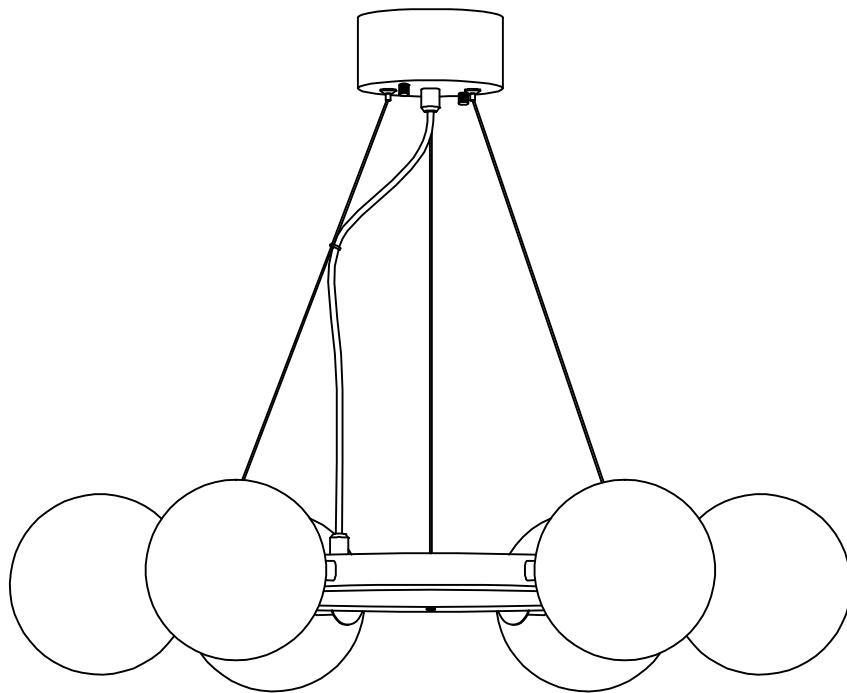

CIRCLE Pendant 6L

108050/108051

Markslöjd Intertrade AB
Gränevägen 5 S-511 62 Skene
Sweden
www.markslojd.com

1

2