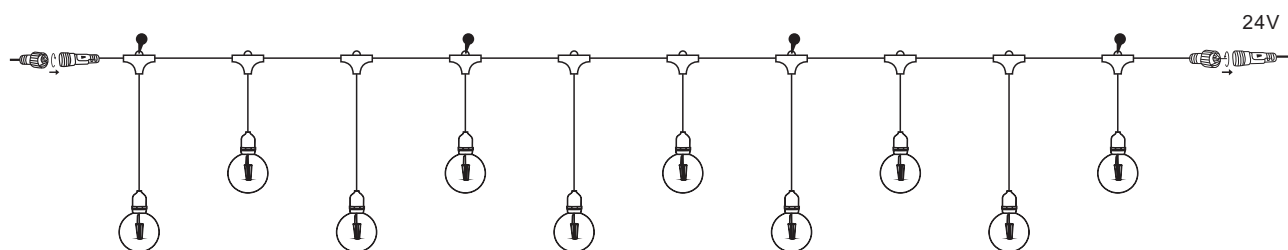

GARDEN 24 DECO Lightchain

10L EXTRA

108022

Technical Data

Voltage	24V
Power	2.4W
IP Class	IP44

RoHS

Markslöjd intertrade AB
Gränsvägen 5 S-511 62 Skene
Sweden
www.markslojd.com