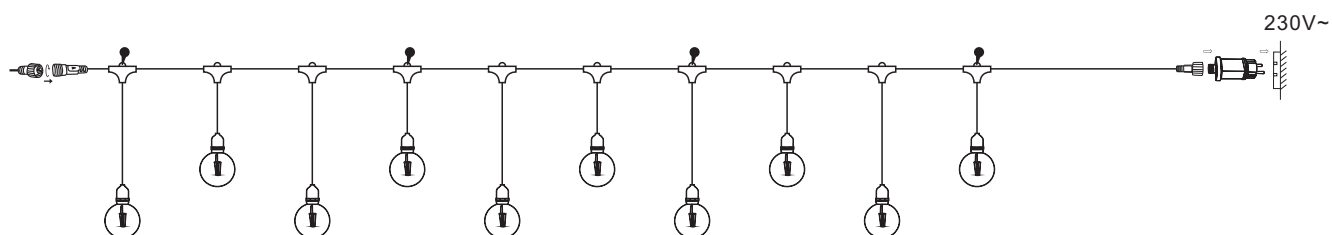

## GARDEN 24 DECO Lightchain

10L START

108021

### Technical Data

Voltage	230V~/24V
Power	2.95W
IP Class	IP44

RoHS

Markslöjd intertrade AB  
Gränsvägen 5 S-511 62 Skene  
Sweden  
[www.markslojd.com](http://www.markslojd.com)