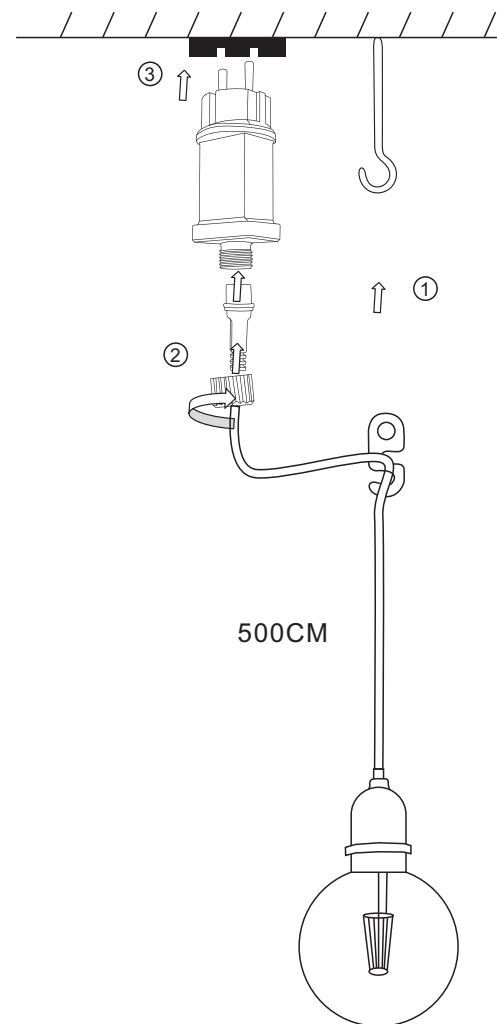

21X28.5CM

GARDEN 24 Pendant 2.86W

107989

Technical Data

Voltage	24V
Power	2.86W
IP Class	IP44

Markslöjd intertrade AB
Gränevägen 5 S-511 62 Skene
Sweden
www.markslويد.com