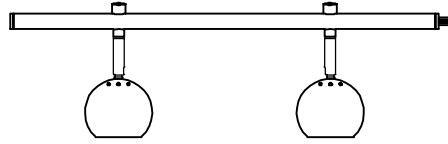

# EXPAND

DESIGN BY MARKSLÖJD

107522/  
107523/ (a)  
107977

107520/  
107521/ (b)  
107976

(b1)

2\*(0.75-1.5)  
double insulation

(d) 107517/107516..  
etc. see below list

(c) 107519/  
107518/107975

**d: with different head or length**

- 107515 GU10 Cylinder WH 50L
- 107517 GU10 Round WH 50L
- 107513 E27 Cylinder WH 50L
- 107514 GU10 Cylinder SN 50L
- 107516 GU10 Round SN 50L
- 107510 E27 Cylinder SN 50L
- 107970 GU10 Cylinder BK 50L
- 107971 GU10 Round BK 50L
- 107969 E27 Cylinder BK 50L
- 107524 GU10 Cylinder WH 70L
- 107525 GU10 Round WH 70L
- 107526 E27 Cylinder WH 70L
- 107541 GU10 Cylinder SN 70L
- 107542 GU10 Round SN 70L
- 107543 E27 Cylinder SN 70L
- 107973 GU10 Cylinder BK 70L
- 107974 GU10 Round BK 70L
- 107972 E27 Cylinder BK 70L

**Important dimensions of drilling holes!**