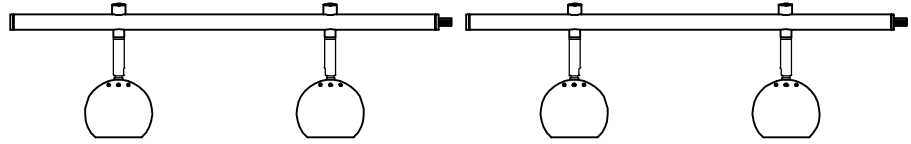

# EXPAND

DESIGN BY MARKSLÖJD

107522/  
107523/ (a)  
107977

107520/  
107521/ (b)  
107976

(b1)

2\*(0.75-1.5)  
double insulation

(d) 107517/107516..  
etc. see below list

(c) 107519/  
107518/107975

**d: with different head or length**

- 107515 GU10 Cylinder WH 50L
- 107517 GU10 Round WH 50L
- 107513 E27 Cylinder WH 50L
- 107514 GU10 Cylinder SN 50L
- 107516 GU10 Round SN 50L
- 107510 E27 Cylinder SN 50L
- 107970 GU10 Cylinder BK 50L
- 107971 GU10 Round BK 50L
- 107969 E27 Cylinder BK 50L
- 107524 GU10 Cylinder WH 70L
- 107525 GU10 Round WH 70L
- 107526 E27 Cylinder WH 70L
- 107541 GU10 Cylinder SN 70L
- 107542 GU10 Round SN 70L
- 107543 E27 Cylinder SN 70L
- 107973 GU10 Cylinder BK 70L
- 107974 GU10 Round BK 70L
- 107972 E27 Cylinder BK 70L

**Important dimensions of drilling holes!**