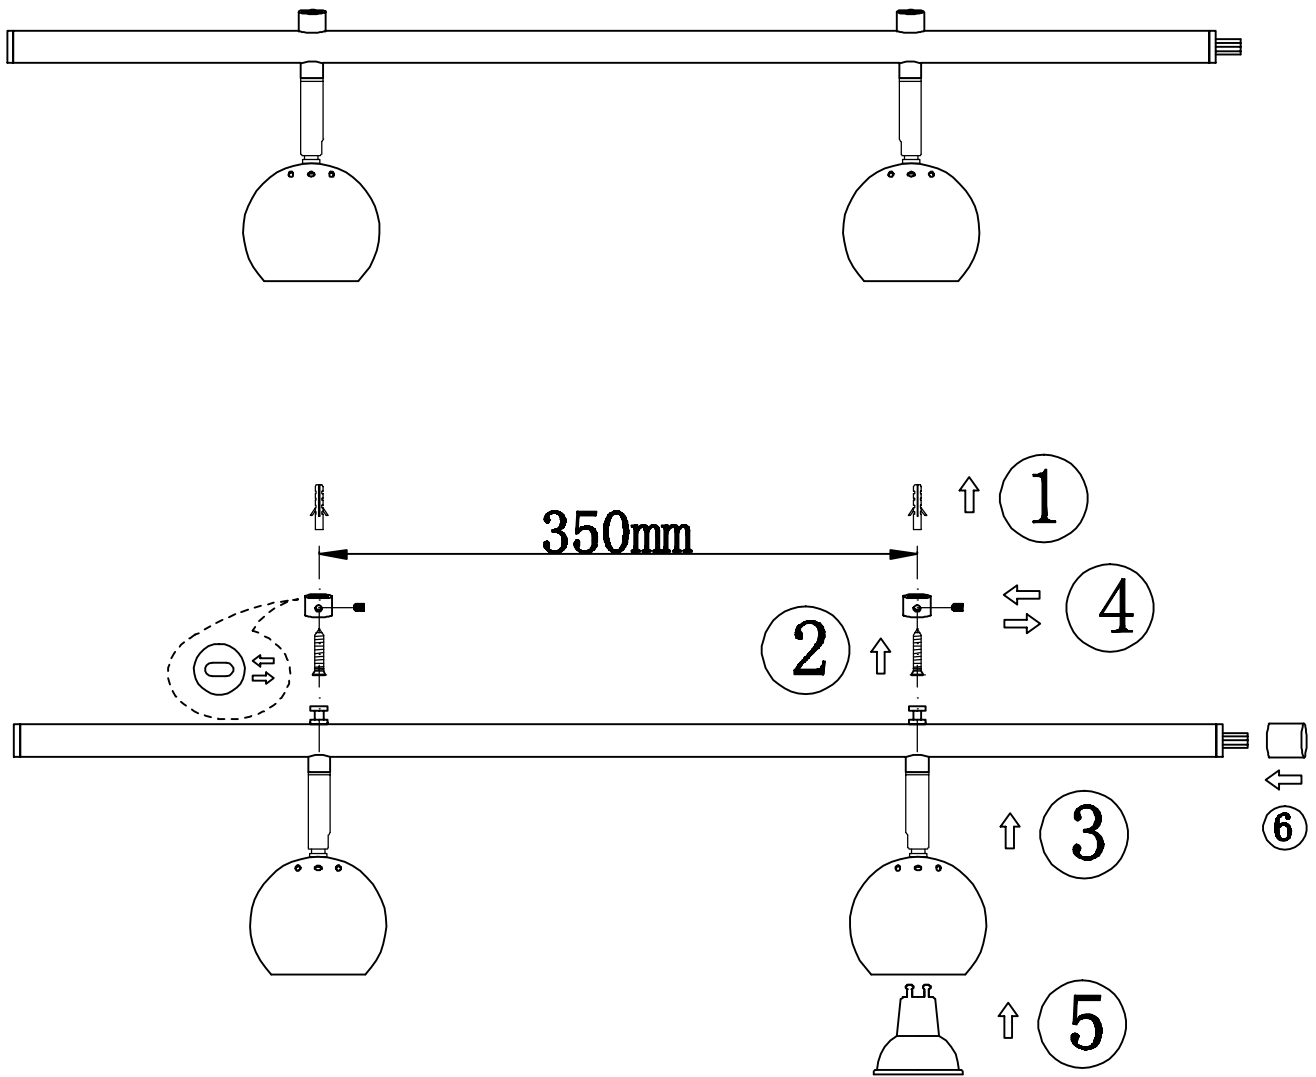

EXPAND

DESIGN BY MARKSLÖJD
107525/107542/107974

Markslöjd AB
Gränevägen 5 S-511 62 Skene
Sweden
www.markslojd.com

EXPAND

DESIGN BY MARKSLÖJD

107522/
107523/
107977

(a)

107520/
107521/
107976

(b)

(b1)
2*(0.75-1.5)
double insulation

(d)

107525/107542..
etc.see below list

(c)

107519/
107518/107975

d: with different head or length

107524 GU10 Cylinder WH 70L
107541 GU10 Cylinder SN 70L
107973 GU10 Cylinder BK 70L

107525 GU10 Round WH 70L
107542 GU10 Round SN 70L
107974 GU10 Round BK 70L

107526 E27 Cylinder WH 70L
107543 E27 Cylinder SN 70L
107972 E27 Cylinder BK 70L

Important dimensions of drilling holes!