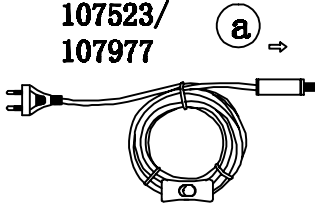

EXPAND

DESIGN BY MARKSLÖJD
107525/107542/107974

Markslöjd AB
Gränevägen 5 S-511 62 Skene
Sweden
www.markslojd.com

EXPAND

DESIGN BY MARKSLÖJD

107522/
107523/
107977

(a)

107520/
107521/
107976

(b)

(b1)
2*(0.75-1.5)
double insulation

(d)

107525/107542..
etc.see below list

(c)

107519/
107518/107975

d: with different head or length

107524 GU10 Cylinder WH 70L
107541 GU10 Cylinder SN 70L
107973 GU10 Cylinder BK 70L