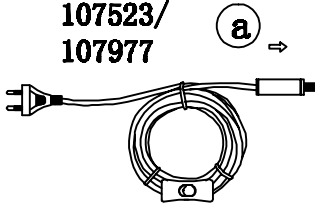

EXPAND

DESIGN BY MARKSLÖJD
107524/107541/107973

Markslöjd AB
Gränevägen 5 S-511 62 Skene
Sweden
www.markslويد.com

EXPAND

DESIGN BY MARKSLÖJD

107522/
107523/
107977

(a)

107520/
107521/
107976

(b)

(b1)
2*(0.75-1.5)
double insulation

(d)

107525/107542..
etc.see below list

(c)

107519/
107518/107975

d: with different head or length

107524 GU10 Cylinder WH 70L
107541 GU10 Cylinder SN 70L
107973 GU10 Cylinder BK 70L