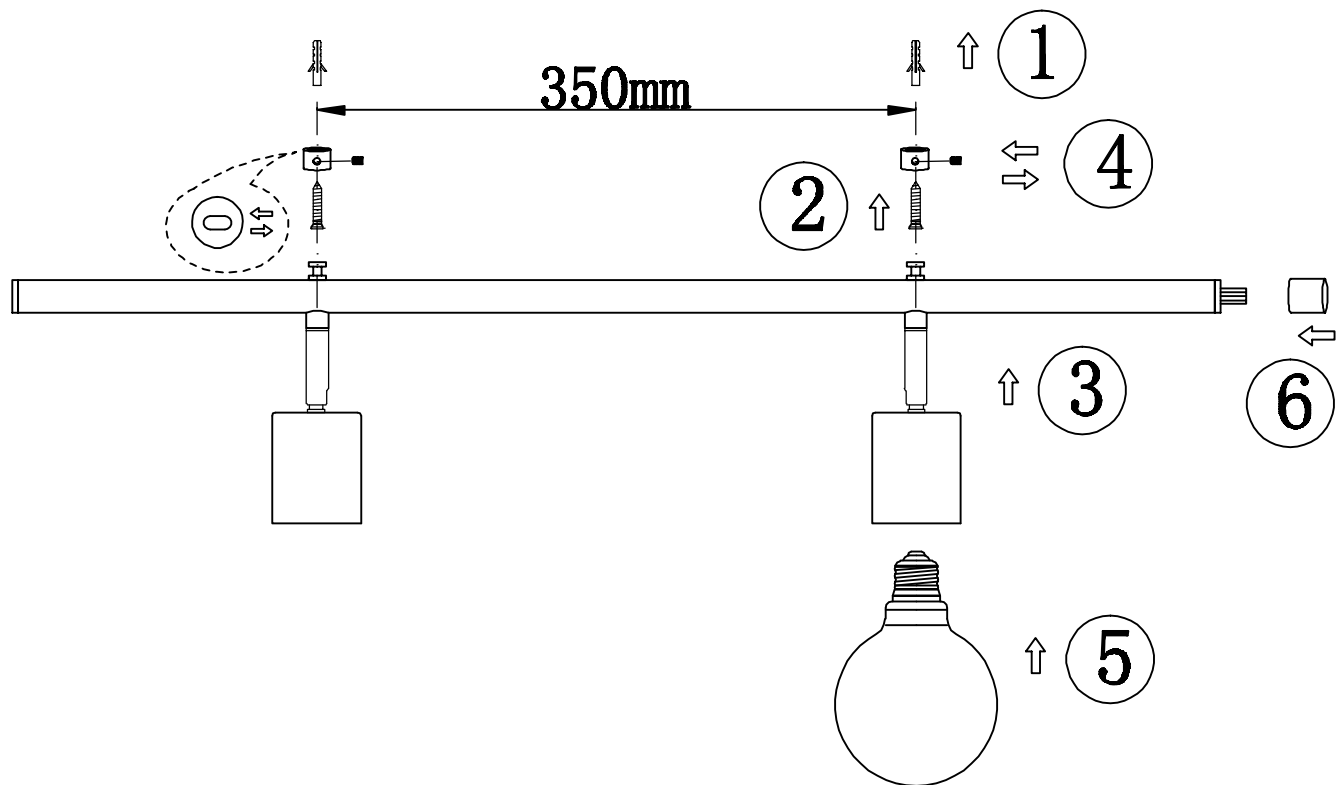

EXPAND

DESIGN BY MARKSLÖJD
107526/107543/107972

Markslöjd AB
Gränevägen 5 S-511 62 Skene
Sweden
www.markslويد.com