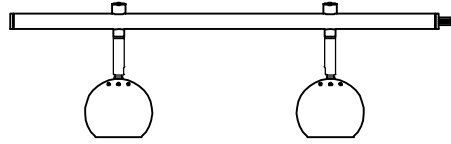

# EXPAND

DESIGN BY MARKSLÖJD

107522/  
107523/  
107977

(a)

107520/  
107521/  
107976

(b)

(b1)  
2\*(0.75-1.5)  
double insulation

(d)

107525/107542..  
etc.see below list

(c)

107519/  
107518/107975

**d: with different head or length**

107524 GU10 Cylinder WH 70L  
107541 GU10 Cylinder SN 70L  
107973 GU10 Cylinder BK 70L

107525 GU10 Round WH 70L  
107542 GU10 Round SN 70L  
107974 GU10 Round BK 70L