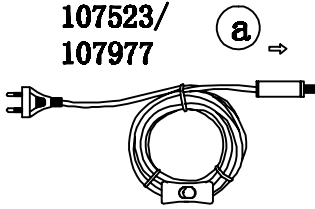

# EXPAND

DESIGN BY MARKSLÖJD

107522/  
107523/  
107977

(a)

107520/  
107521/  
107976

(b)

(b1)  
2\*(0.75-1.5)  
double insulation

(d)

107525/107542..  
etc.see below list

(c)

107519/  
107518/107975

**d: with different head or length**

107524 GU10 Cylinder WH 70L  
107541 GU10 Cylinder SN 70L  
107973 GU10 Cylinder BK 70L

107525 GU10 Round WH 70L  
107542 GU10 Round SN 70L  
107974 GU10 Round BK 70L