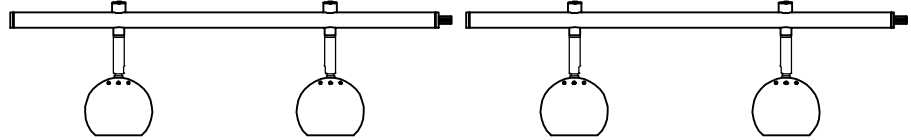

# EXPAND

DESIGN BY MARKSLÖJD

107522/  
107523/  
107977

(a)

107520/  
107521/  
107976

(b)

(b1)  
2\*(0.75-1.5)  
double insulation

(d)

107525/107542..  
etc.see below list

(c)

107519/  
107518/107975

**d: with different head or length**

107524 GU10 Cylinder WH 70L  
107541 GU10 Cylinder SN 70L  
107973 GU10 Cylinder BK 70L

107525 GU10 Round WH 70L  
107542 GU10 Round SN 70L  
107974 GU10 Round BK 70L