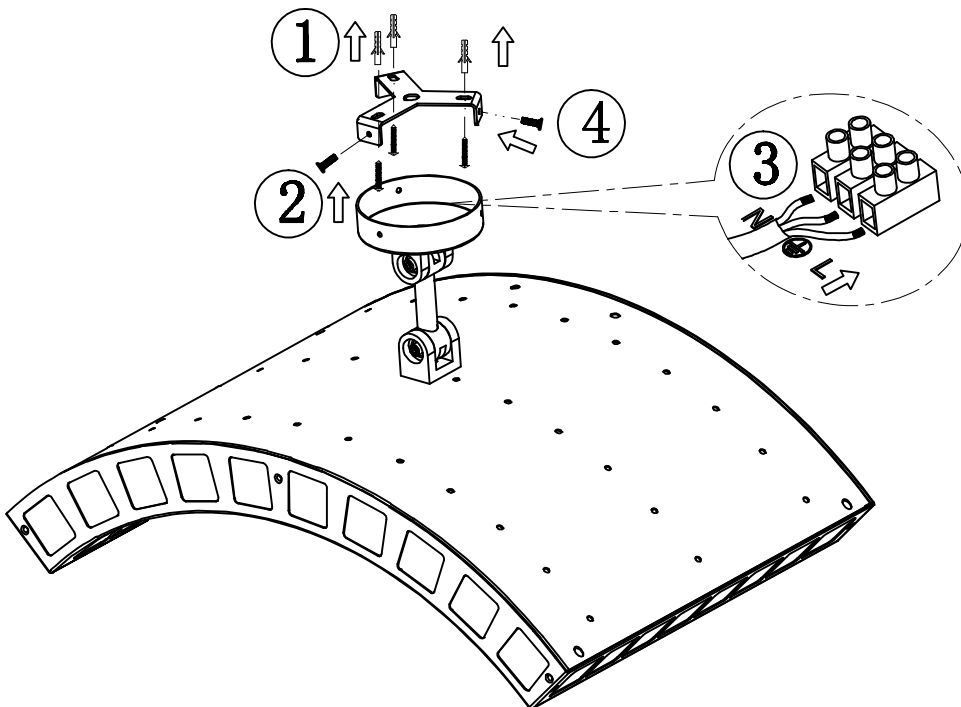

# KINO

Wall/Ceiling LED

107945

Markslöjd AB  
Gränevägen 5 S-511 62 Skene  
Sweden  
[www.markslojd.com](http://www.markslojd.com)