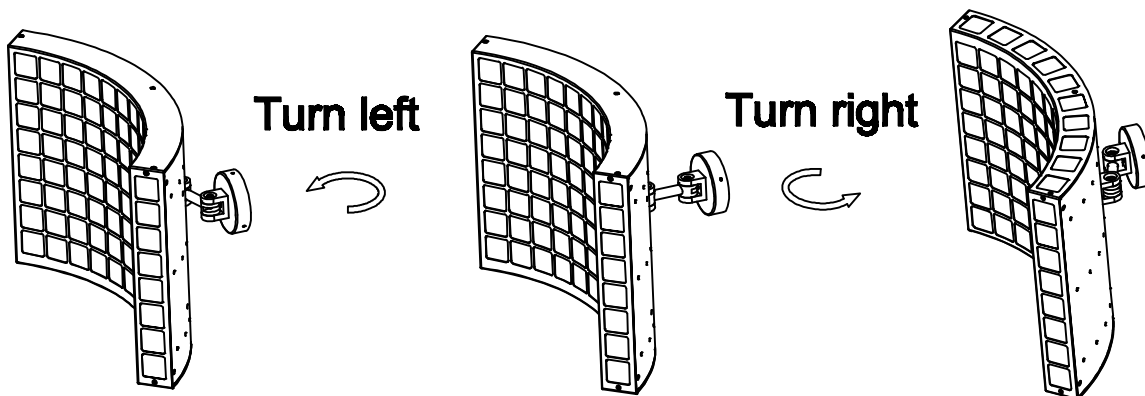

KINO

Wall/Ceiling LED

107945

Markslöjd AB
Gränevägen 5 S-511 62 Skene
Sweden
www.markslojd.com