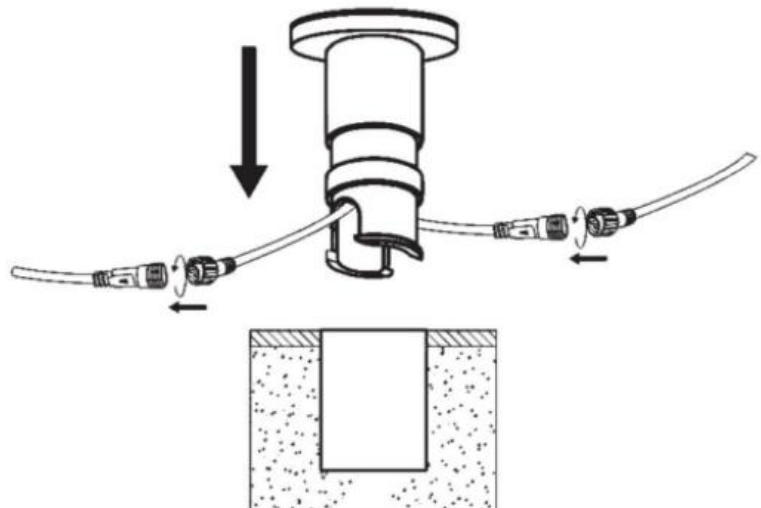

GARDEN 24 DECKLIGHT 45mm 3W BLACK

GARDEN 24 DECKLIGHT 60mm 3W BLACK

GARDEN 24 DECKLIGHT 60mm 0.8W BLACK

106934 106935 107284 107285 107716 107717 107718

Technical Data

Voltage	24V
Power	0.8W
IP Class	IP44

Markslöjd Intertrade AB
Gränevägen 5 S-511 62 Skene
Sweden
www.markslojd.com