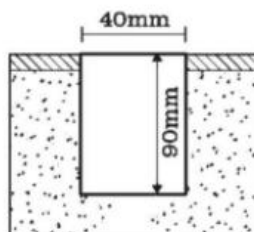

GARDEN 24 DECKLIGHT 45mm 3W BLACK

GARDEN 24 DECKLIGHT 60mm 3W BLACK

GARDEN 24 DECKLIGHT 60mm 0.8W BLACK

106934 106935 107284 107285 107716 107717 107718

Technical Data

Voltage	24V
Power	0.8W
IP Class	IP44

Markslöjd Intertrade AB
Gränevägen 5 S-511 62 Skene
Sweden
www.markslojd.com