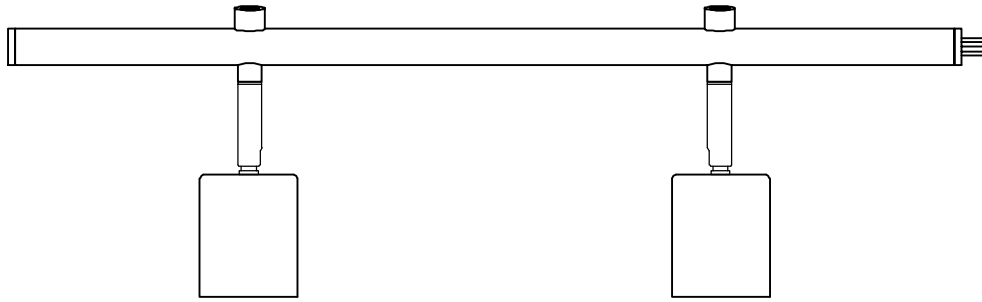

EXPAND

DESIGN BY MARKSLÖJD
107510/107513/107969

Markslöjd AB
Gränevägen 5 S-511 62 Skene
Sweden
www.markslojd.com

EXPAND

DESIGN BY MARKSLÖJD

107522/
107523/
107977

(a)

107520/
107521/
107976

(b)

(b1)
2*(0.75-1.5)
double insulation

(d)

107517/107516..
etc.see below list

(c)

107519/
107518/107975

d: with different head or length

107515 GU10 Cylinder WH 50L
107514 GU10 Cylinder SN 50L
107970 GU10 Cylinder BK 50L

107517 GU10 Round WH 50L
107516 GU10 Round SN 50L
107971 GU10 Round BK 50L

107510 E27 Cylinder SN 50L
107513 E27 Cylinder WH 50L
107969 E27 Cylinder BK 50L

Important dimensions of drilling holes!