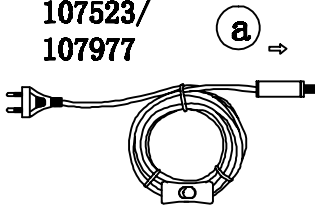

EXPAND

DESIGN BY MARKSLÖJD
107510/107513/107969

Markslöjd AB
Gränevägen 5 S-511 62 Skene
Sweden
www.markslojd.com

EXPAND

DESIGN BY MARKSLÖJD

107522/
107523/
107977

(a)

107520/
107521/
107976

(b)

(b1)
2*(0.75-1.5)
double insulation

(d)

107517/107516..
etc.see below list

(c)

107519/
107518/107975

d: with different head or length

107515 GU10 Cylinder WH 50L
107514 GU10 Cylinder SN 50L
107970 GU10 Cylinder BK 50L