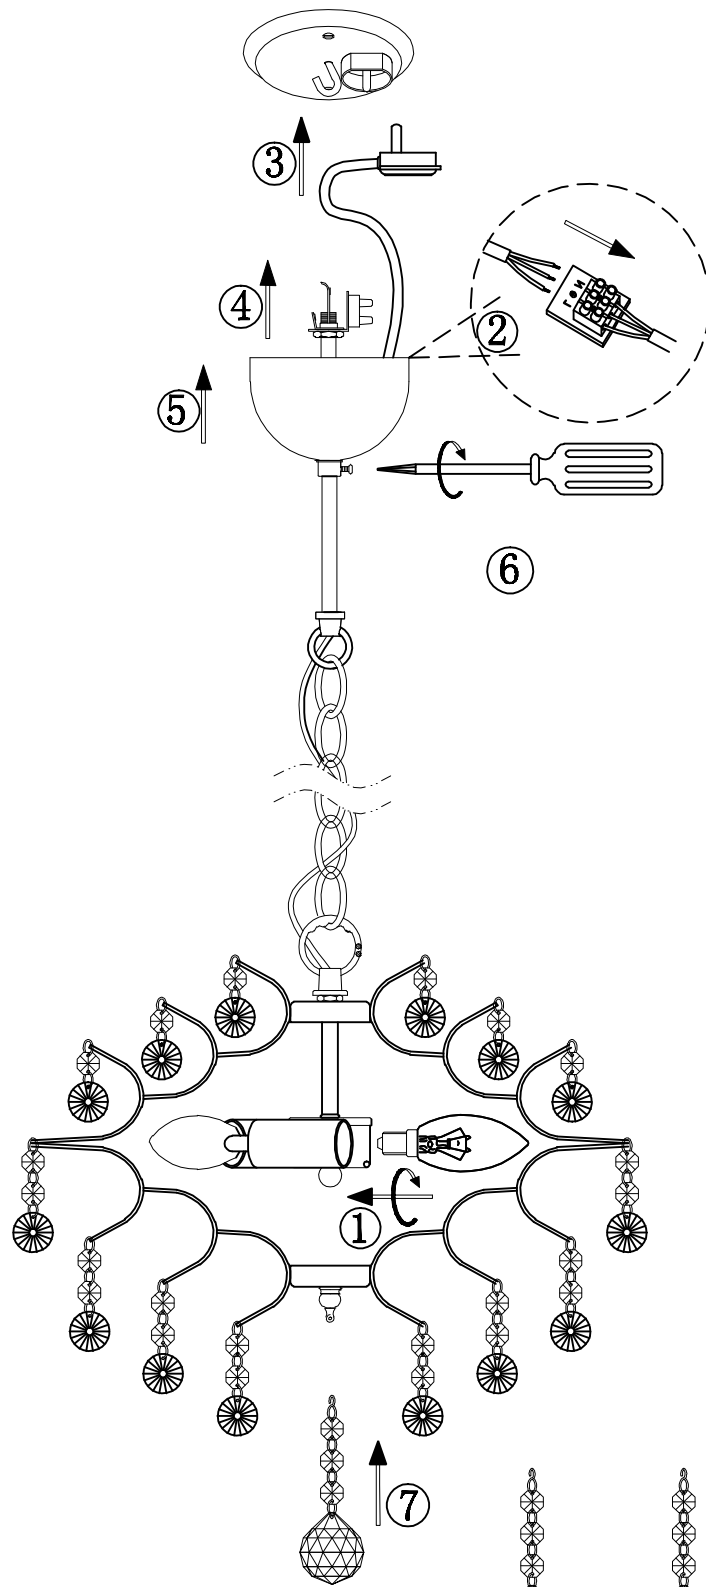

HIDDEN GEM Chandelier 3L

107416

Markslöjd Intertrade AB
Gränevägen 5 S-511 62 Skene
Sweden
www.markslojd.com

Teal

Purple

Burgundy

Amber