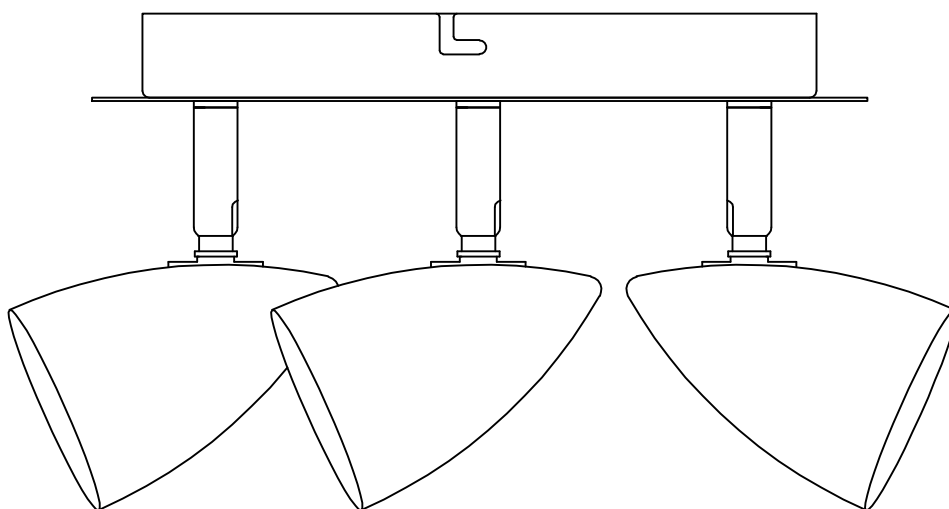

CIRO CEILING 3L

106319/106320/107411/107412

Markslöjd Intertrade AB
Gränevägen 5 S-511 62 Skene
Sweden
www.markslöjd.com