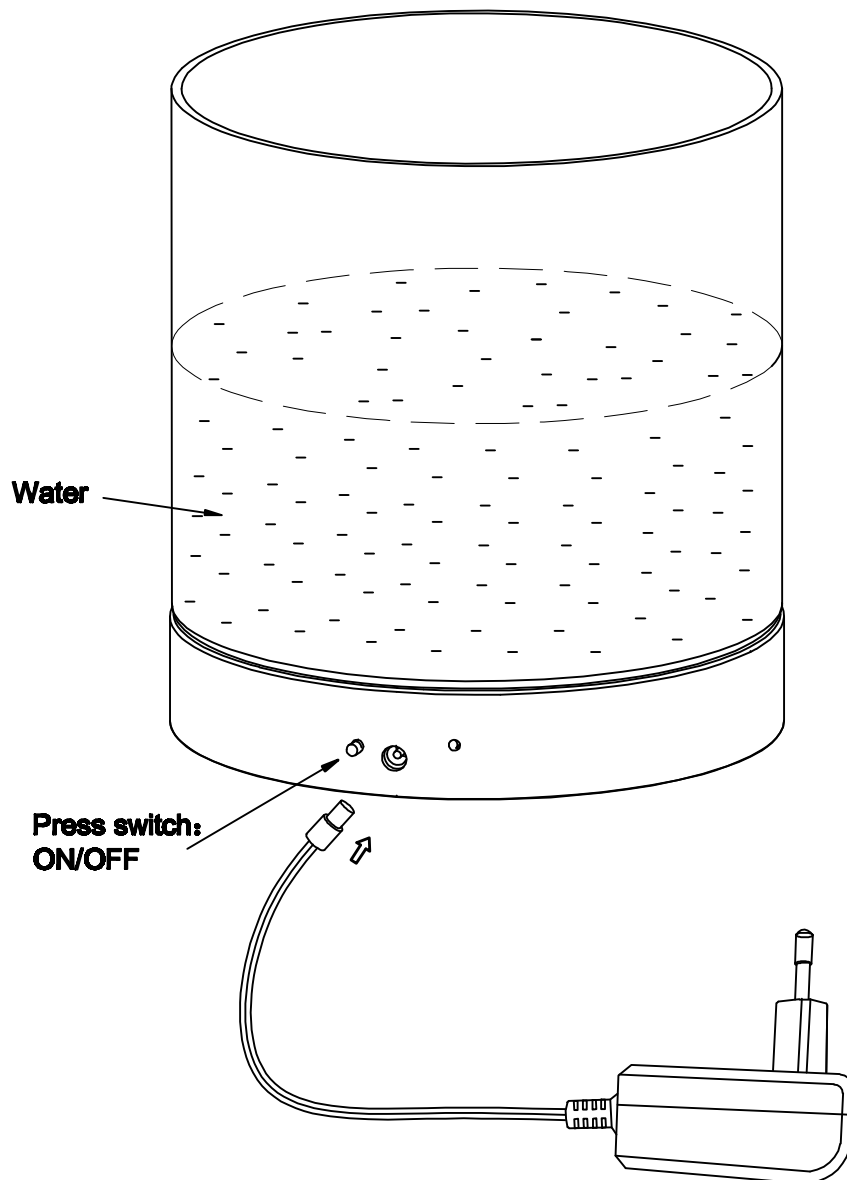

# BOUQUET

PLANT GROWTH LAMP

107326、107327

Charging time : 6 Hours  
Discharge time: >8 Hours

Markslojd AB  
Gränsvägen 5 S-511 62 Skene  
Sweden  
[www.markslojd.com](http://www.markslojd.com)