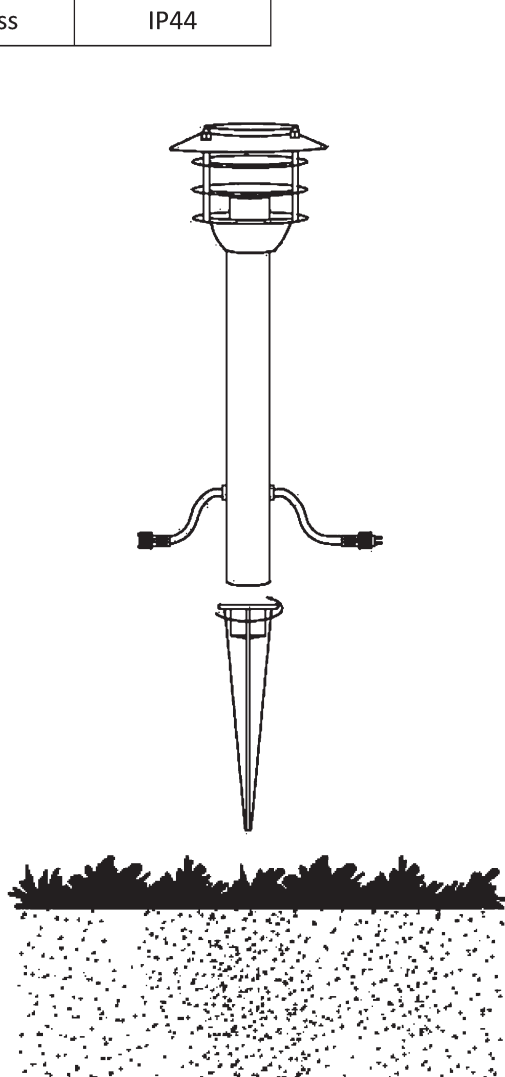

GARDEN 24 POLE

107290

Technical Data

Voltage	24V
Power	3W
IP Class	IP44

Markslöjd Intertrade AB
Gränevägen 5 S-511 62 Skene
Sweden
www.markslöjd.com