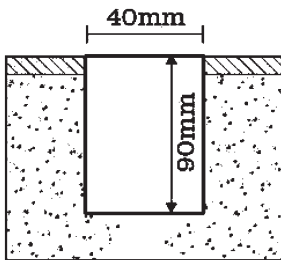

GARDEN 24 STAIR LIGHT

107289

Technical Data

Voltage	24V
Power	0.8W
IP Class	IP44

Markslöjd Intertrade AB
Gränevägen 5 S-511 62 Skene
Sweden
www.markslojd.com