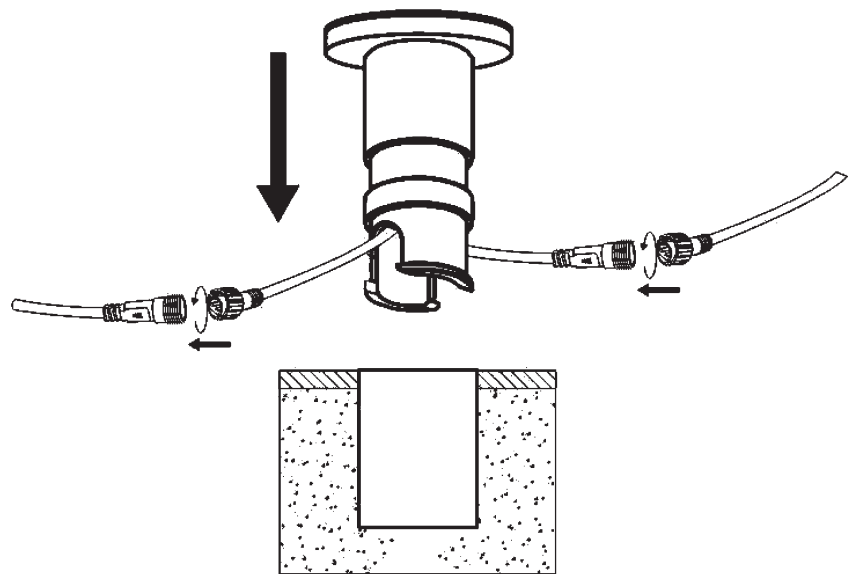

GARDEN 24 STAIR LIGHT

107289

Technical Data

Voltage	24V
Power	0.8W
IP Class	IP44

Markslöjd Intertrade AB
Gränevägen 5 S-511 62 Skene
Sweden
www.markslojd.com