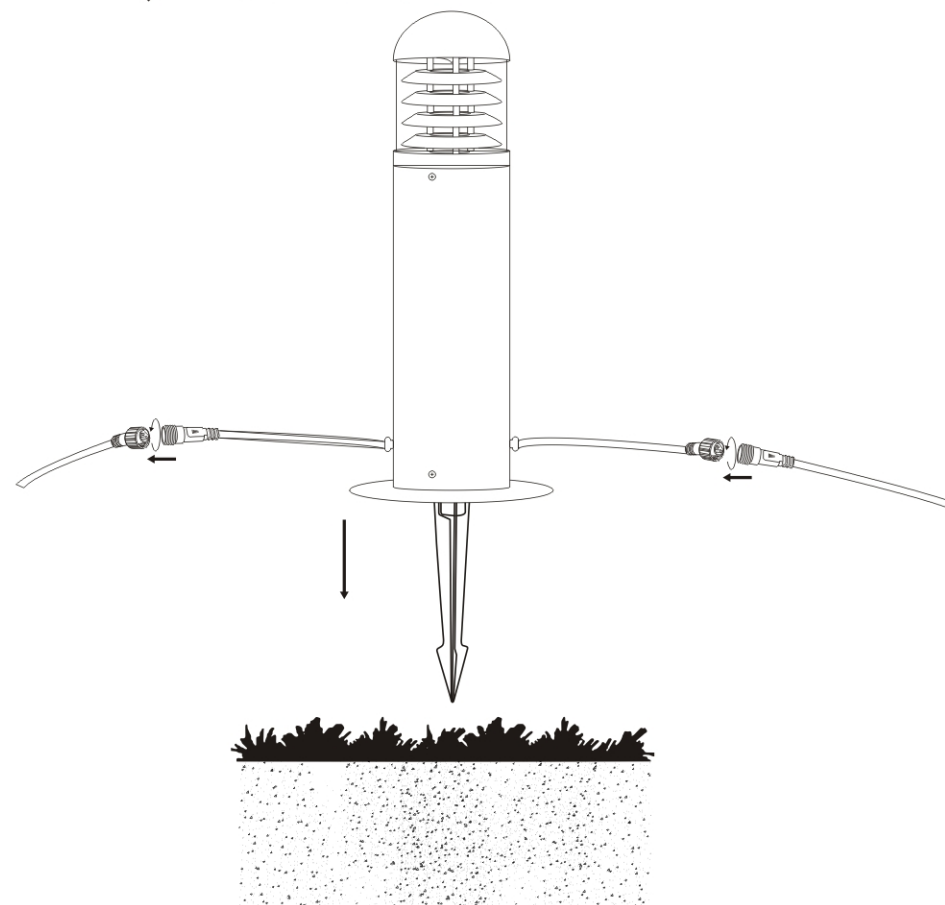

GARDEN 24 POLE 6W Black

106933

Technical Data

Voltage	24V
Power	6W
IP Class	IP 44

Markslojd AB
Gränevägen 5 S-511 62 Skene
Sweden
www.markslojd.com