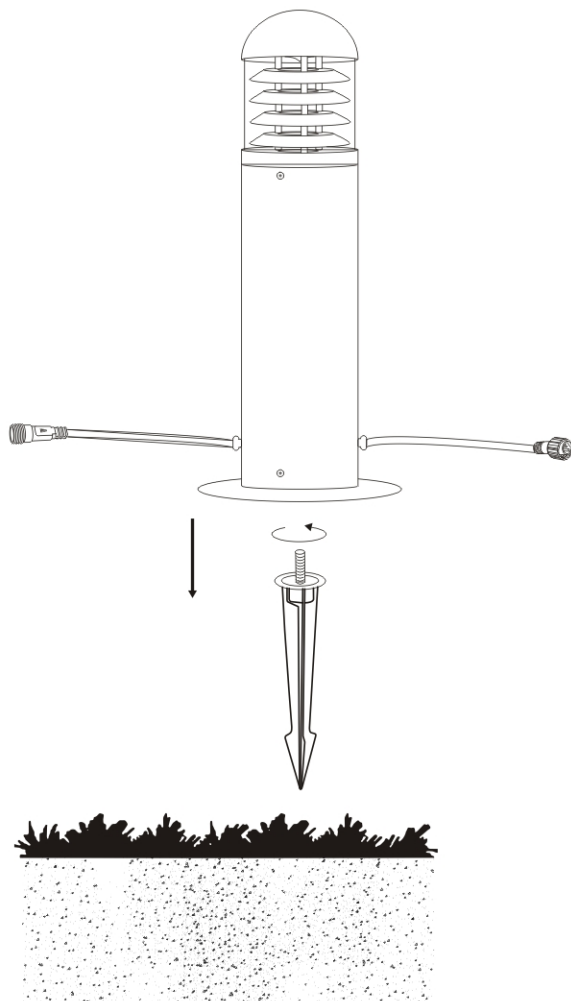

GARDEN 24 POLE 6W Black

106933

Technical Data

Voltage	24V
Power	6W
IP Class	IP 44

Markslojd AB
Gränevägen 5 S-511 62 Skene
Sweden
www.markslojd.com