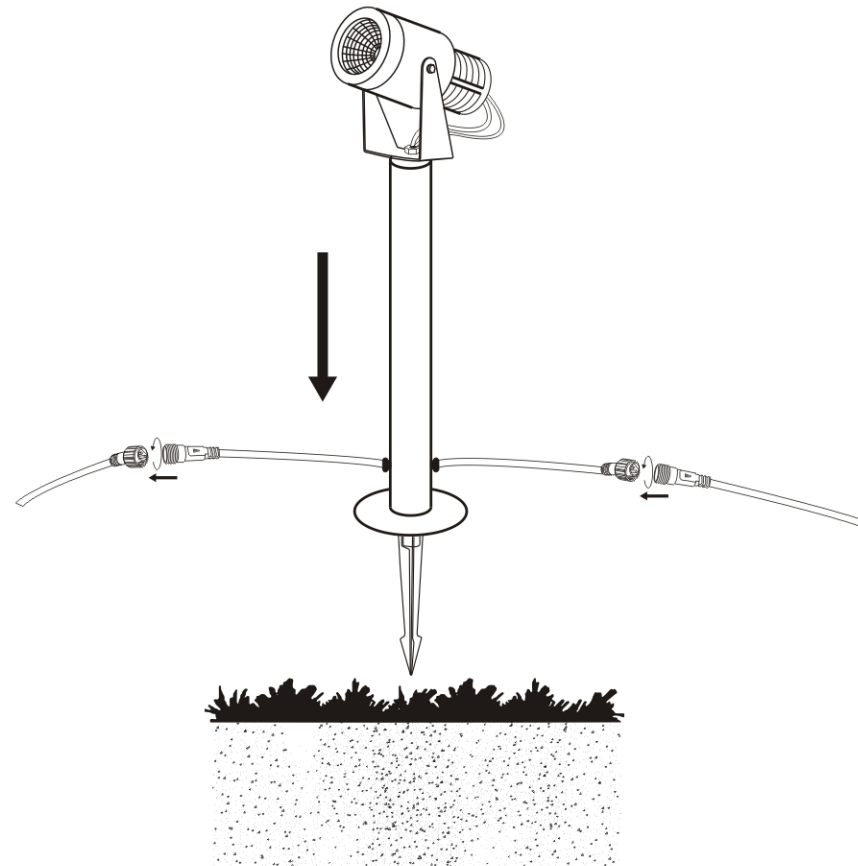

GARDEN 24 SPOT 6W Black

106932

Technical Data

Voltage	24V
Power	6W
IP Class	IP 44

RoHS     

Markslojd ÄB
Gränevägen 5 S-511 62 Skene
Sweden
www.markslojd.com