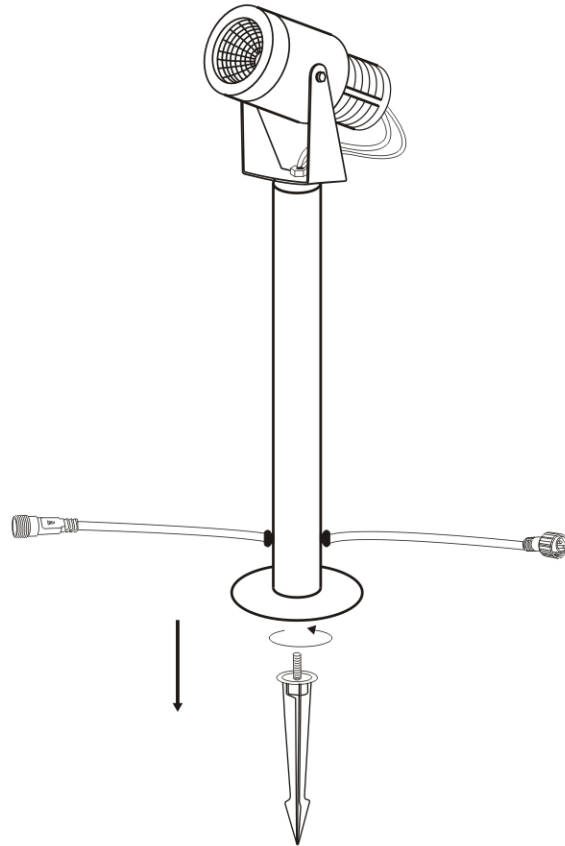

GARDEN 24 SPOT 6W Black

106932

Technical Data

Voltage	24V
Power	6W
IP Class	IP 44

RoHS     

Markslojd ÄB
Gränevägen 5 S-511 62 Skene
Sweden
www.markslojd.com