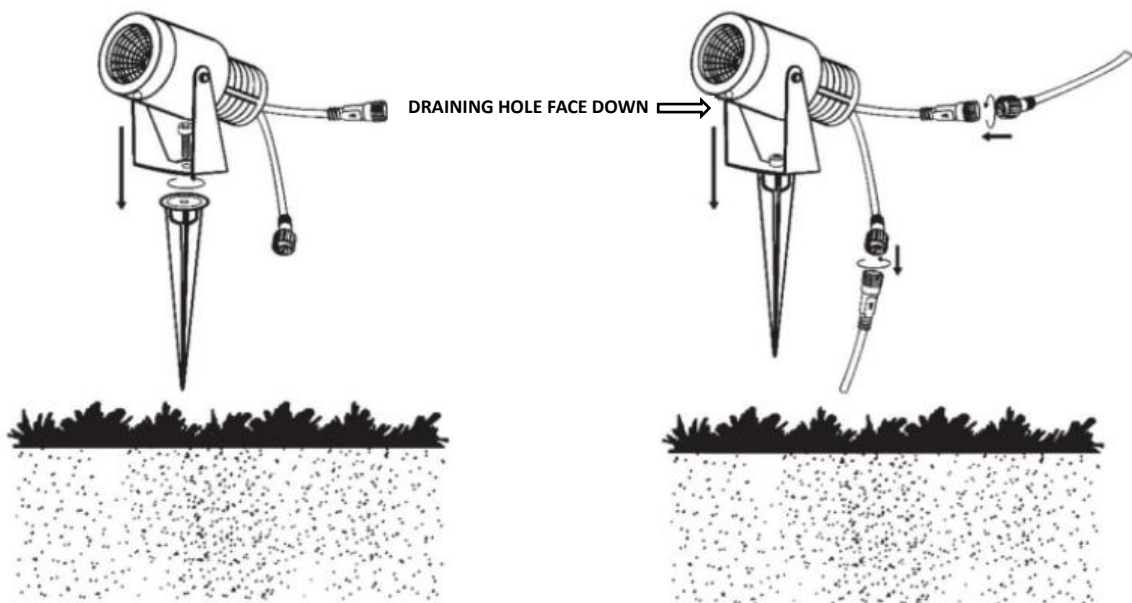

GARDEN 24 SPOT 3W/6W/9W/15W

106929 106930 106931 107291 107713 107714

Technical Data

Voltage	24V
Power	3W/6W/9W/15W
IP Class	IP44

Markslöjd Intertrade AB
Gränevägen 5 S-511 62 Skene
Sweden
www.markslojd.com