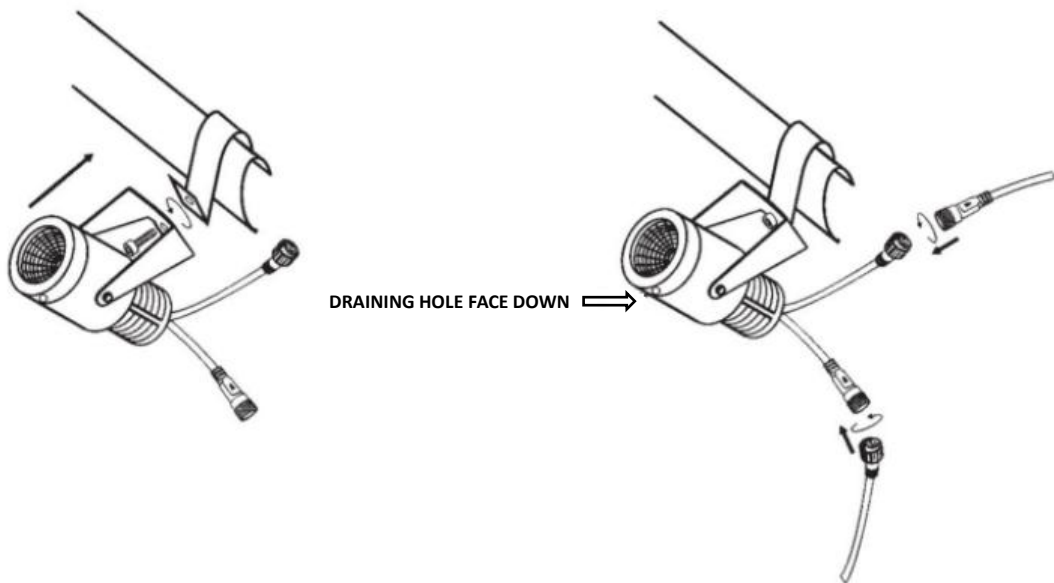

GARDEN 24 SPOT 3W/6W/9W/15W

106929 106930 106931 107291 107713 107714

Technical Data

Voltage	24V
Power	3W/6W/9W/15W
IP Class	IP44

Markslöjd Intertrade AB
Gränevägen 5 S-511 62 Skene
Sweden
www.markslojd.com