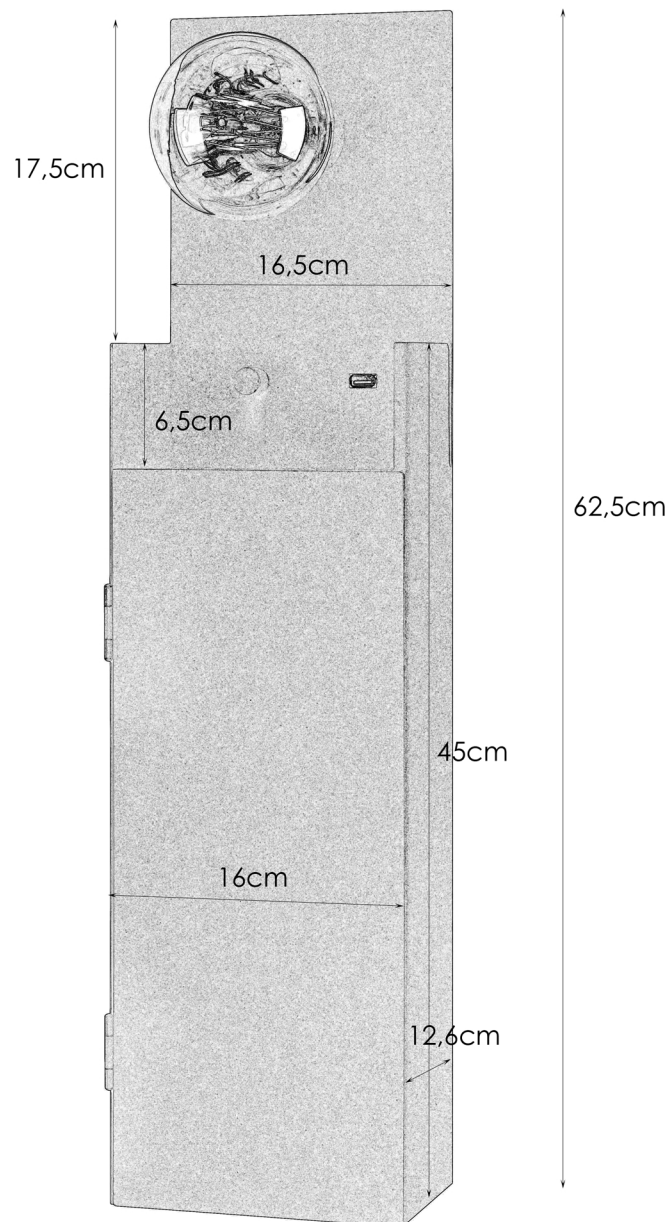

COMBO

Art. number 106850

Metal

Black

1x60W E27 230V

IP20

Class II

Cord 200cm