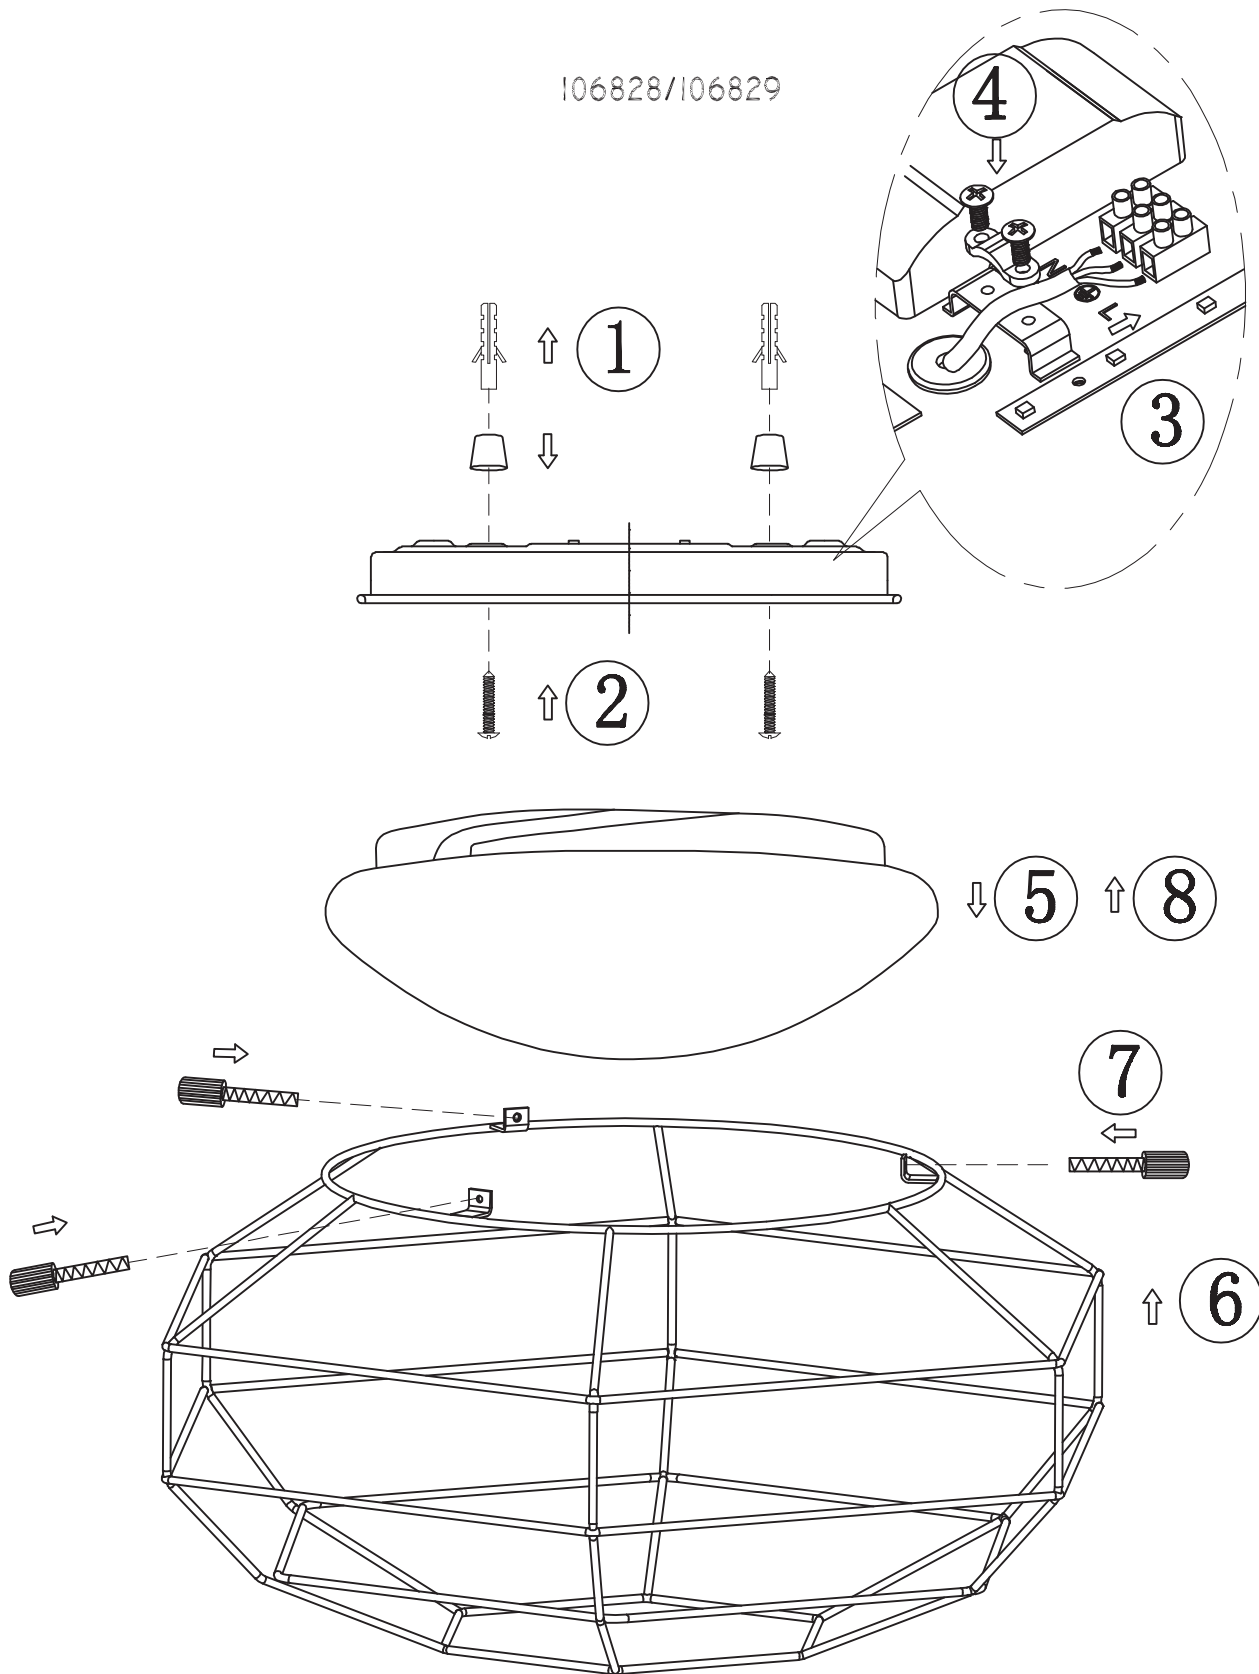

NEST

106828/106829

Markslöjd AB
Gränevägen 5 S-511 62 Skene
Sweden
www.markslöjd.com