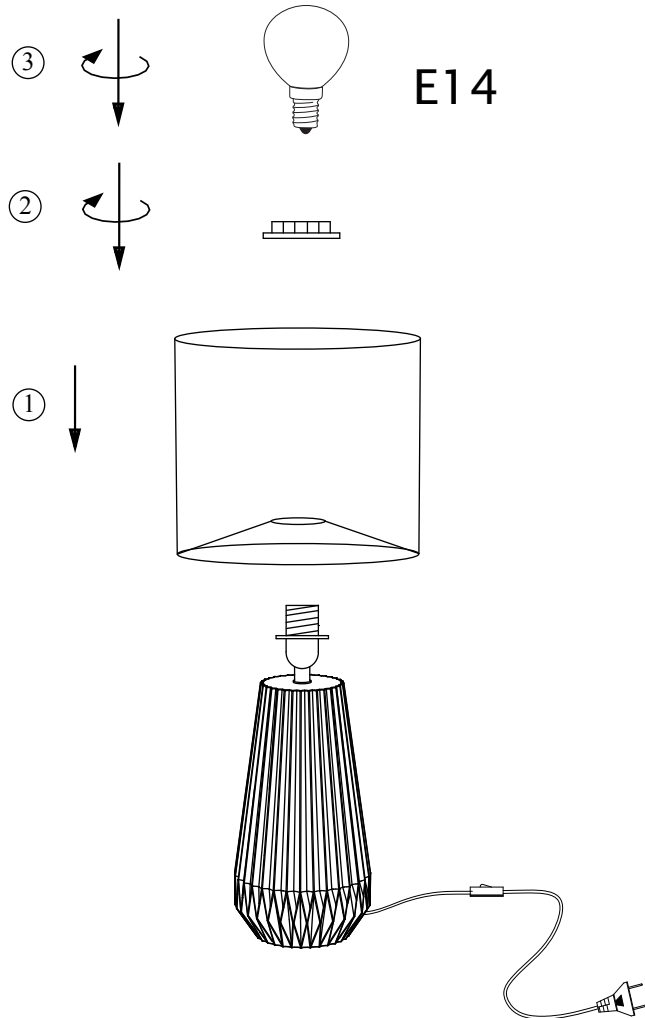

NICCI TABLE

Art nr: 106623/ 106624/ 106449

1.

2.

230V~50Hz
1×Max 40W E14

Markslojd Intertrade AB
Gränevägen 5 S-511 62 Skene
Sweden
www.markslojd.se