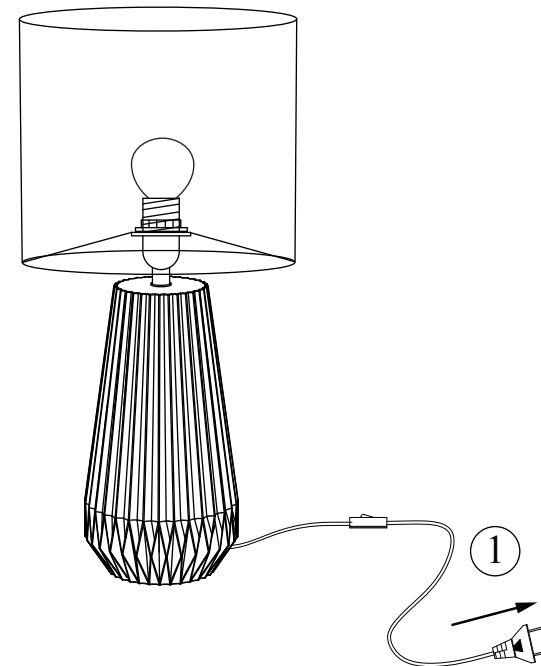

NICCI TABLE

Art nr: 106623/ 106624/ 106449

1.

2.

230V~50Hz
1×Max 40W E14

Markslojd Intertrade AB
Gränevägen 5 S-511 62 Skene
Sweden
www.markslojd.se