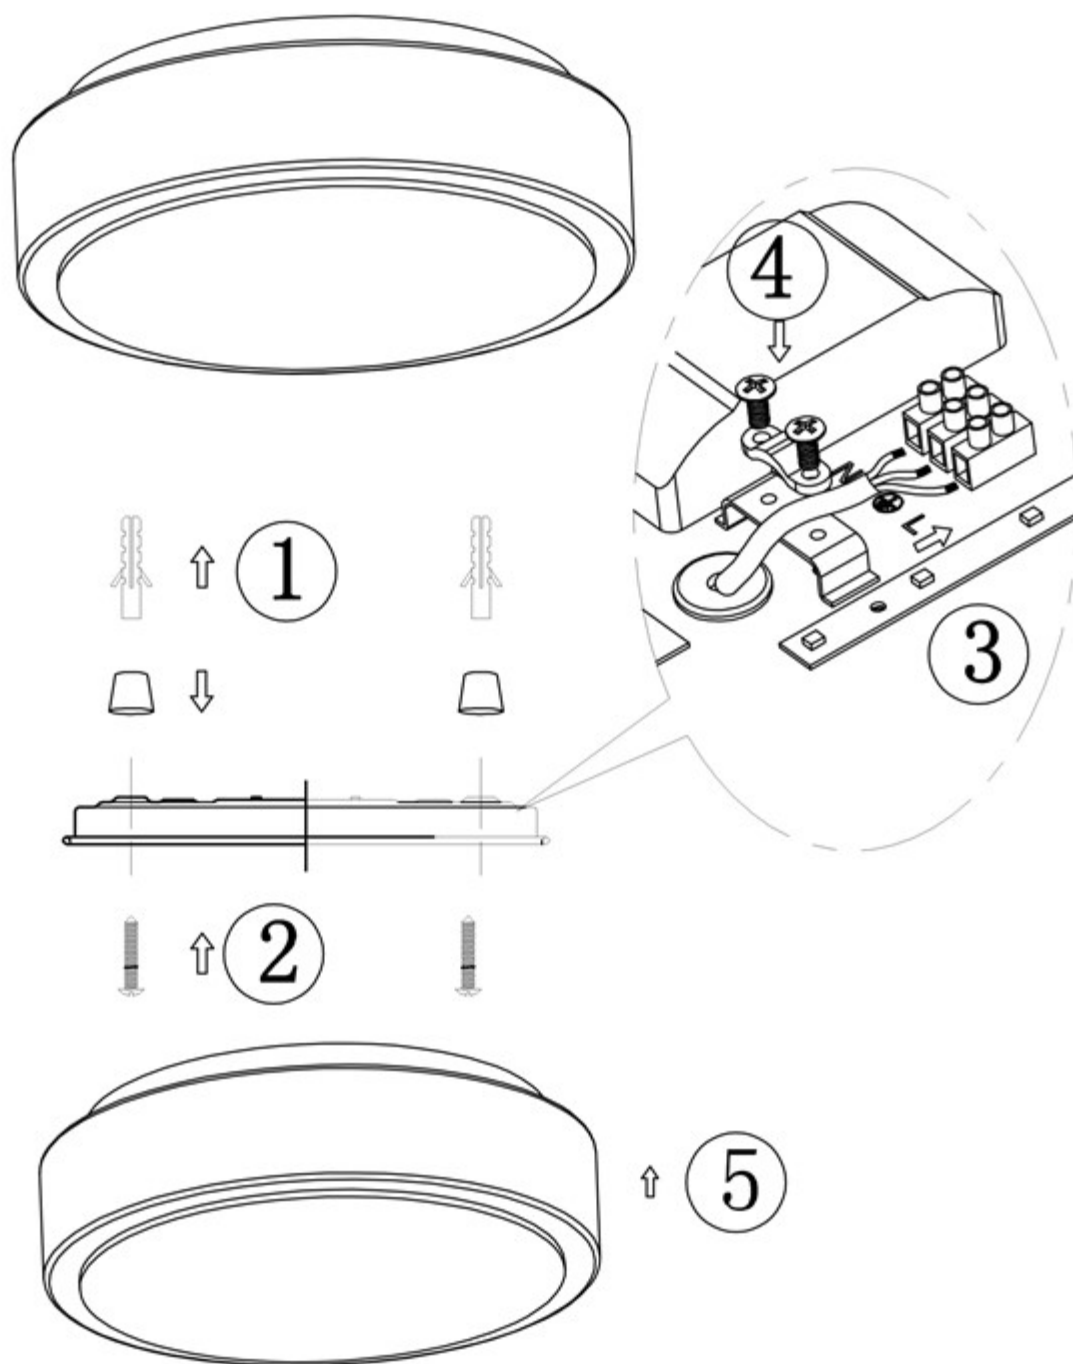

# MOON

105957/105958/106353

Markslöjd AB  
Gränevägen 5 S-511 62 Skene  
Sweden  
[www.markslojd.com](http://www.markslojd.com)