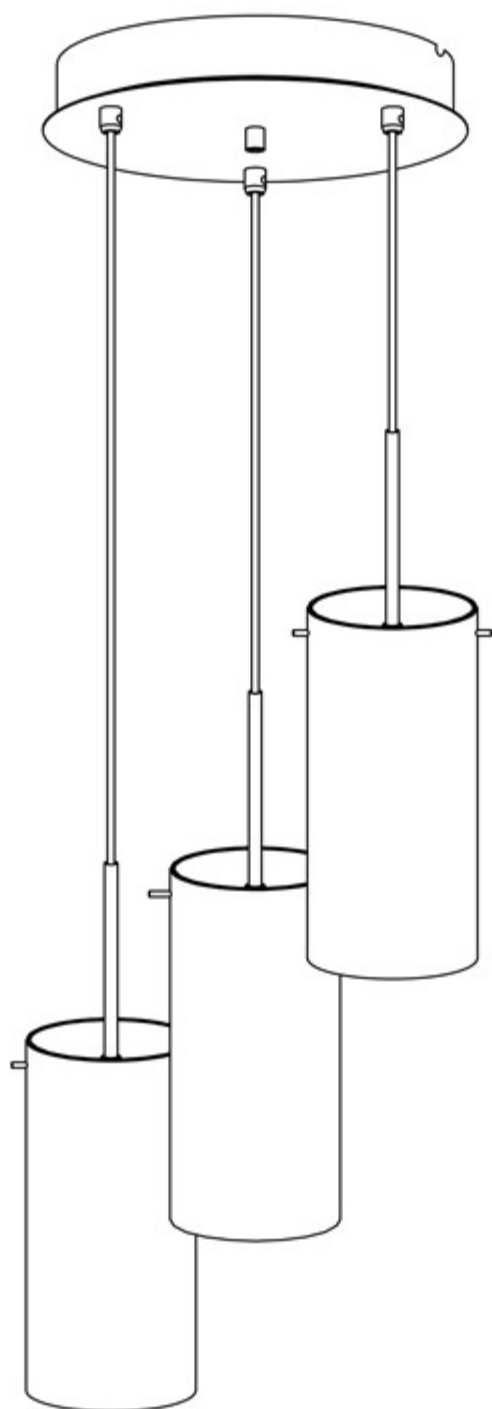

STORM PENDANT

106072

Markslöjd AB
Gränevägen 5 S-511 62 Skene
Sweden
www.markslojd.com