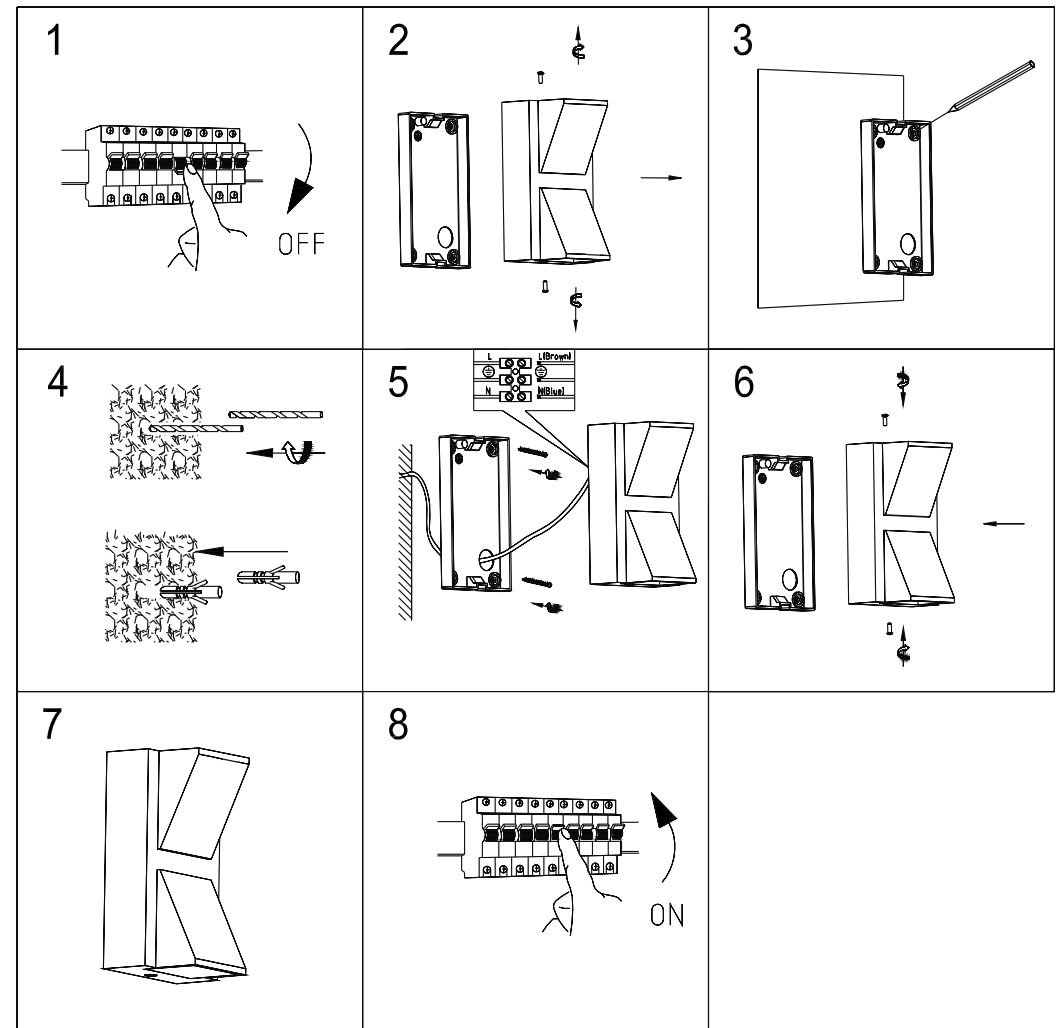

CARINA WALL 2L

ART.No.102579/104734

Markslöjd AB
Gränevägen 5 S-511 62 Skene
Sweden
www.markslöjd.com