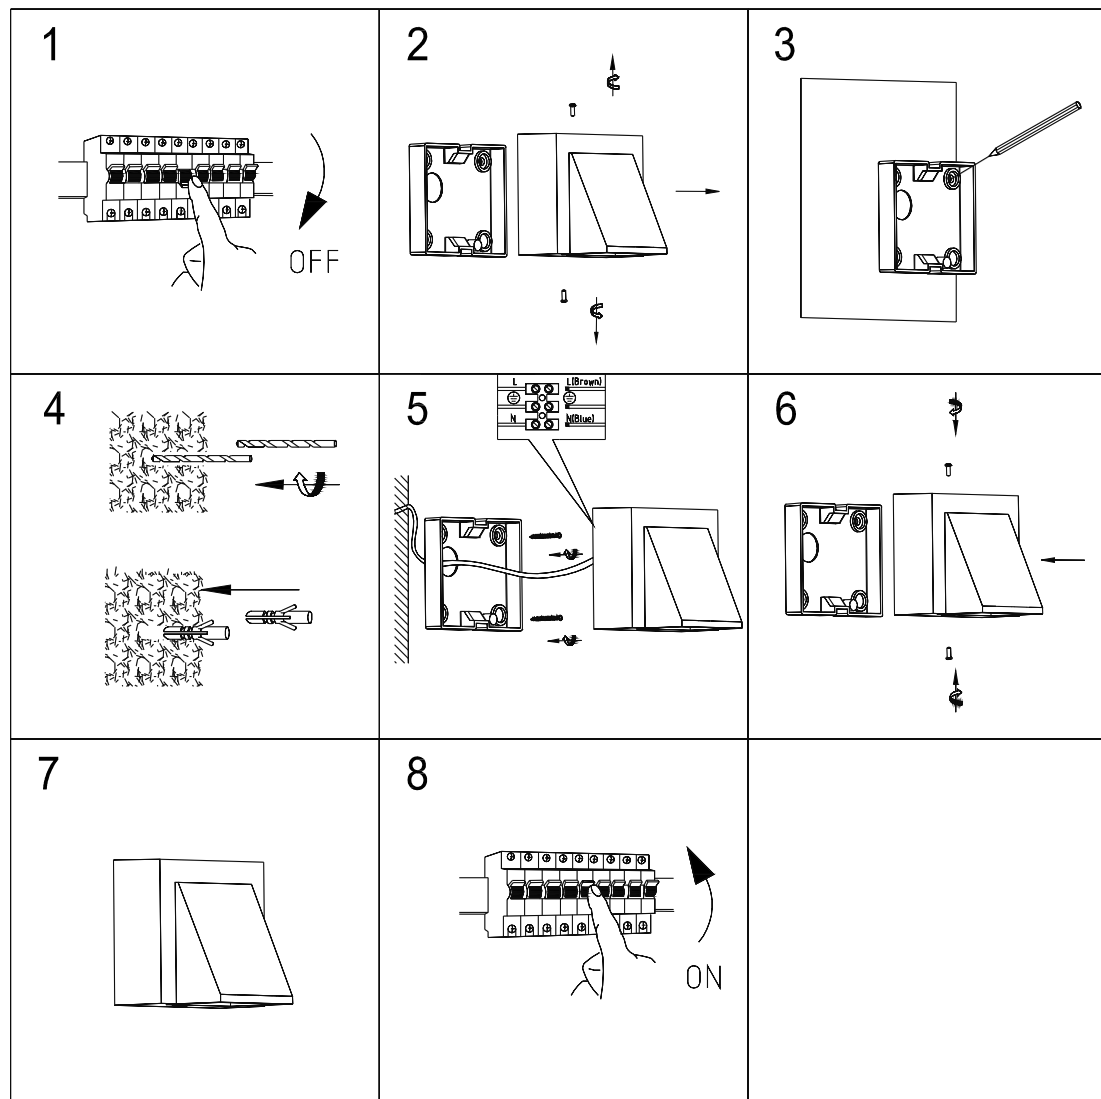

CARINA WALL 1L

ART.No.102578/104733

Markslöjd AB
Gränevägen 5 S-511 62 Skene
Sweden
www.markslöjd.com